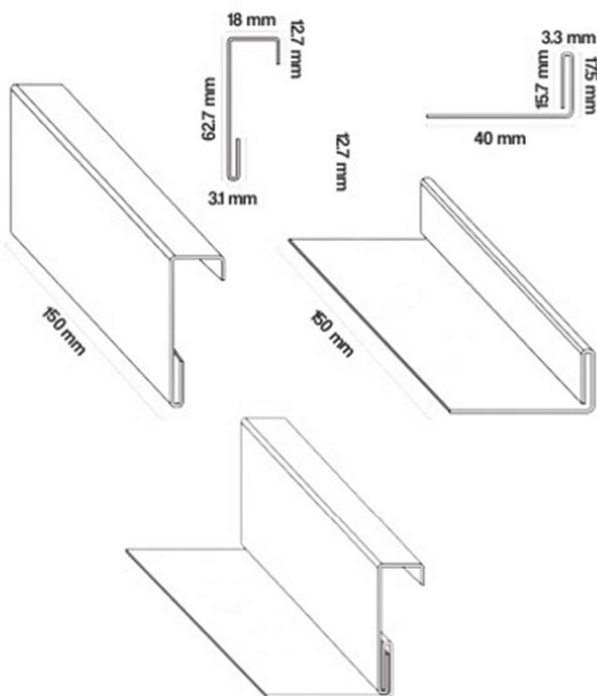

CLIP MÓVIL A 90° Y 180° PARA KR-18

DCF Accerodeck

+52 (614) 425 4423

+52 (614) 2787878

contacto@dcfacero.com

Clip móvil para KR-18 de lámina metálica galvanizado, formados a base de dos piezas (pieza superior deslizable de 3 1/2"x2 9/16" a 3 1/2"x2 3/8" de calibre 24 y pieza inferior fija de 3 1/2"x1 5/8"x3/8" de calibre 22).

CLIP MÓVIL PARA KR18 90°

CLIP MÓVIL PARA KR18 180°