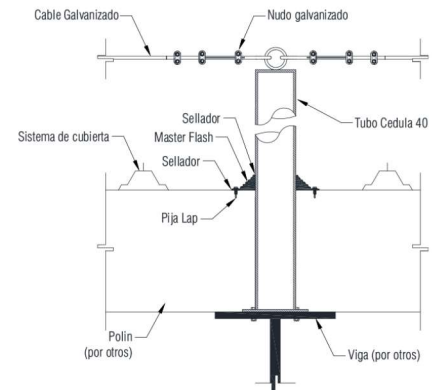

DESCRIPCIÓN DEL SISTEMA

La Línea de Vida es un sistema de seguridad que permite el movimiento libre horizontal en cubiertas metálicas o de concreto de manera segura. Este sistema permite realizar trabajos de mantenimiento o inspección en las cubiertas con completa confianza lo que permite una mayor productividad.

DISEÑO

- Tubo de acero negro Cedula 40
Ø 4" con fondo y pintura esmalte.
- Cable de acero galvanizado Ø 3/8".
- Master Flash.
- Nudo galvanizado.
- Placa base 1/4".
- Pija lap de 1/4" x 7/8".
- Sellador Sika 201.

APLICACIONES

- SSR-VP
- KR-18
- RN-100/35
- Multytecho
- R-101
- R-90
- Galvatecho

Distribuido por:

DCF Accesorios y Decks S de RL de CV, de la Juventud 9911-5 Col. Ignacio Allende Chihuahua, Chih. C.P. 31124 Chihuahua, Chih. México +52 614 425 4423 www.dcfacero.com contacto@dcfacero.com