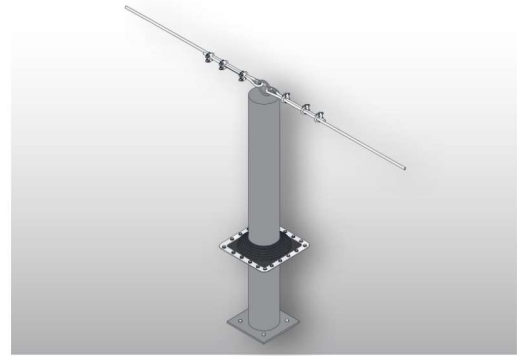

DESCRIPCIÓN DEL SISTEMA

La Línea de Vida es un sistema de seguridad que permite el movimiento libre horizontal en cubiertas metálicas o de concreto de manera segura. Este sistema permite realizar trabajos de mantenimiento o inspección en las cubiertas con completa confianza lo que permite una mayor productividad.

DISEÑO

- Tubo de acero negro Cedula 40
Ø 4" con fondo y pintura esmalte.
- Cable de acero galvanizado Ø 3/8".
- Master Flash.
- Nudo galvanizado.
- Placa base 1/4".
- Pija lap de 1/4" x 7/8".
- Sellador Sika 201.

APLICACIONES

- SSR-VP
- KR-18
- RN-100/35
- Multytecho
- R-101
- R-90
- Galvatecho

Distribuido por:

DCF Accesorios y Decks S de RL de CV, de la Juventud 9911-5 Col. Ignacio Allende Chihuahua, Chih. C.P. 31124 Chihuahua, Chih. México +52 614 425 4423 www.dcfacero.com contacto@dcfacero.com