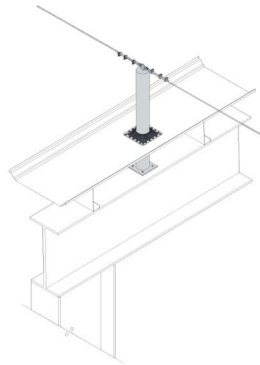

DESCRIPCIÓN DEL SISTEMA

La Línea de Vida es un sistema de seguridad que permite el movimiento libre horizontal en cubiertas metálicas o de concreto de manera segura. Este sistema permite realizar trabajos de mantenimiento o inspección en las cubiertas con completa confianza lo que permite una mayor productividad.

DISEÑO

- Tubo de acero negro Cedula 40
Ø 4" con fondo y pintura esmalte.
- Cable de acero galvanizado Ø 3/8".
- Master Flash.
- Nudo galvanizado.
- Placa base 1/4".
- Pija lap de 1/4" x 7/8".
- Sellador Sika 201.