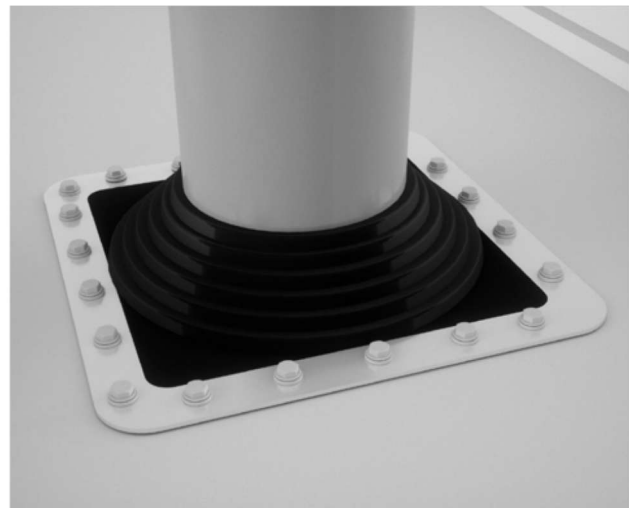

APLICACIONES

- SSR-VP
- KR-18
- RN-100/35
- Multytecho
- R-101
- R-90
- Galvatecho

Distribuido por:

DCF Accesorios y Decks S de RL de CV, de la Juventud 9911-5 Col. Ignacio Allende Chihuahua, Chih. C.P. 31124 Chihuahua, Chih. México +52 614 425 4423 www.dcfacero.com contacto@dcfacero.com